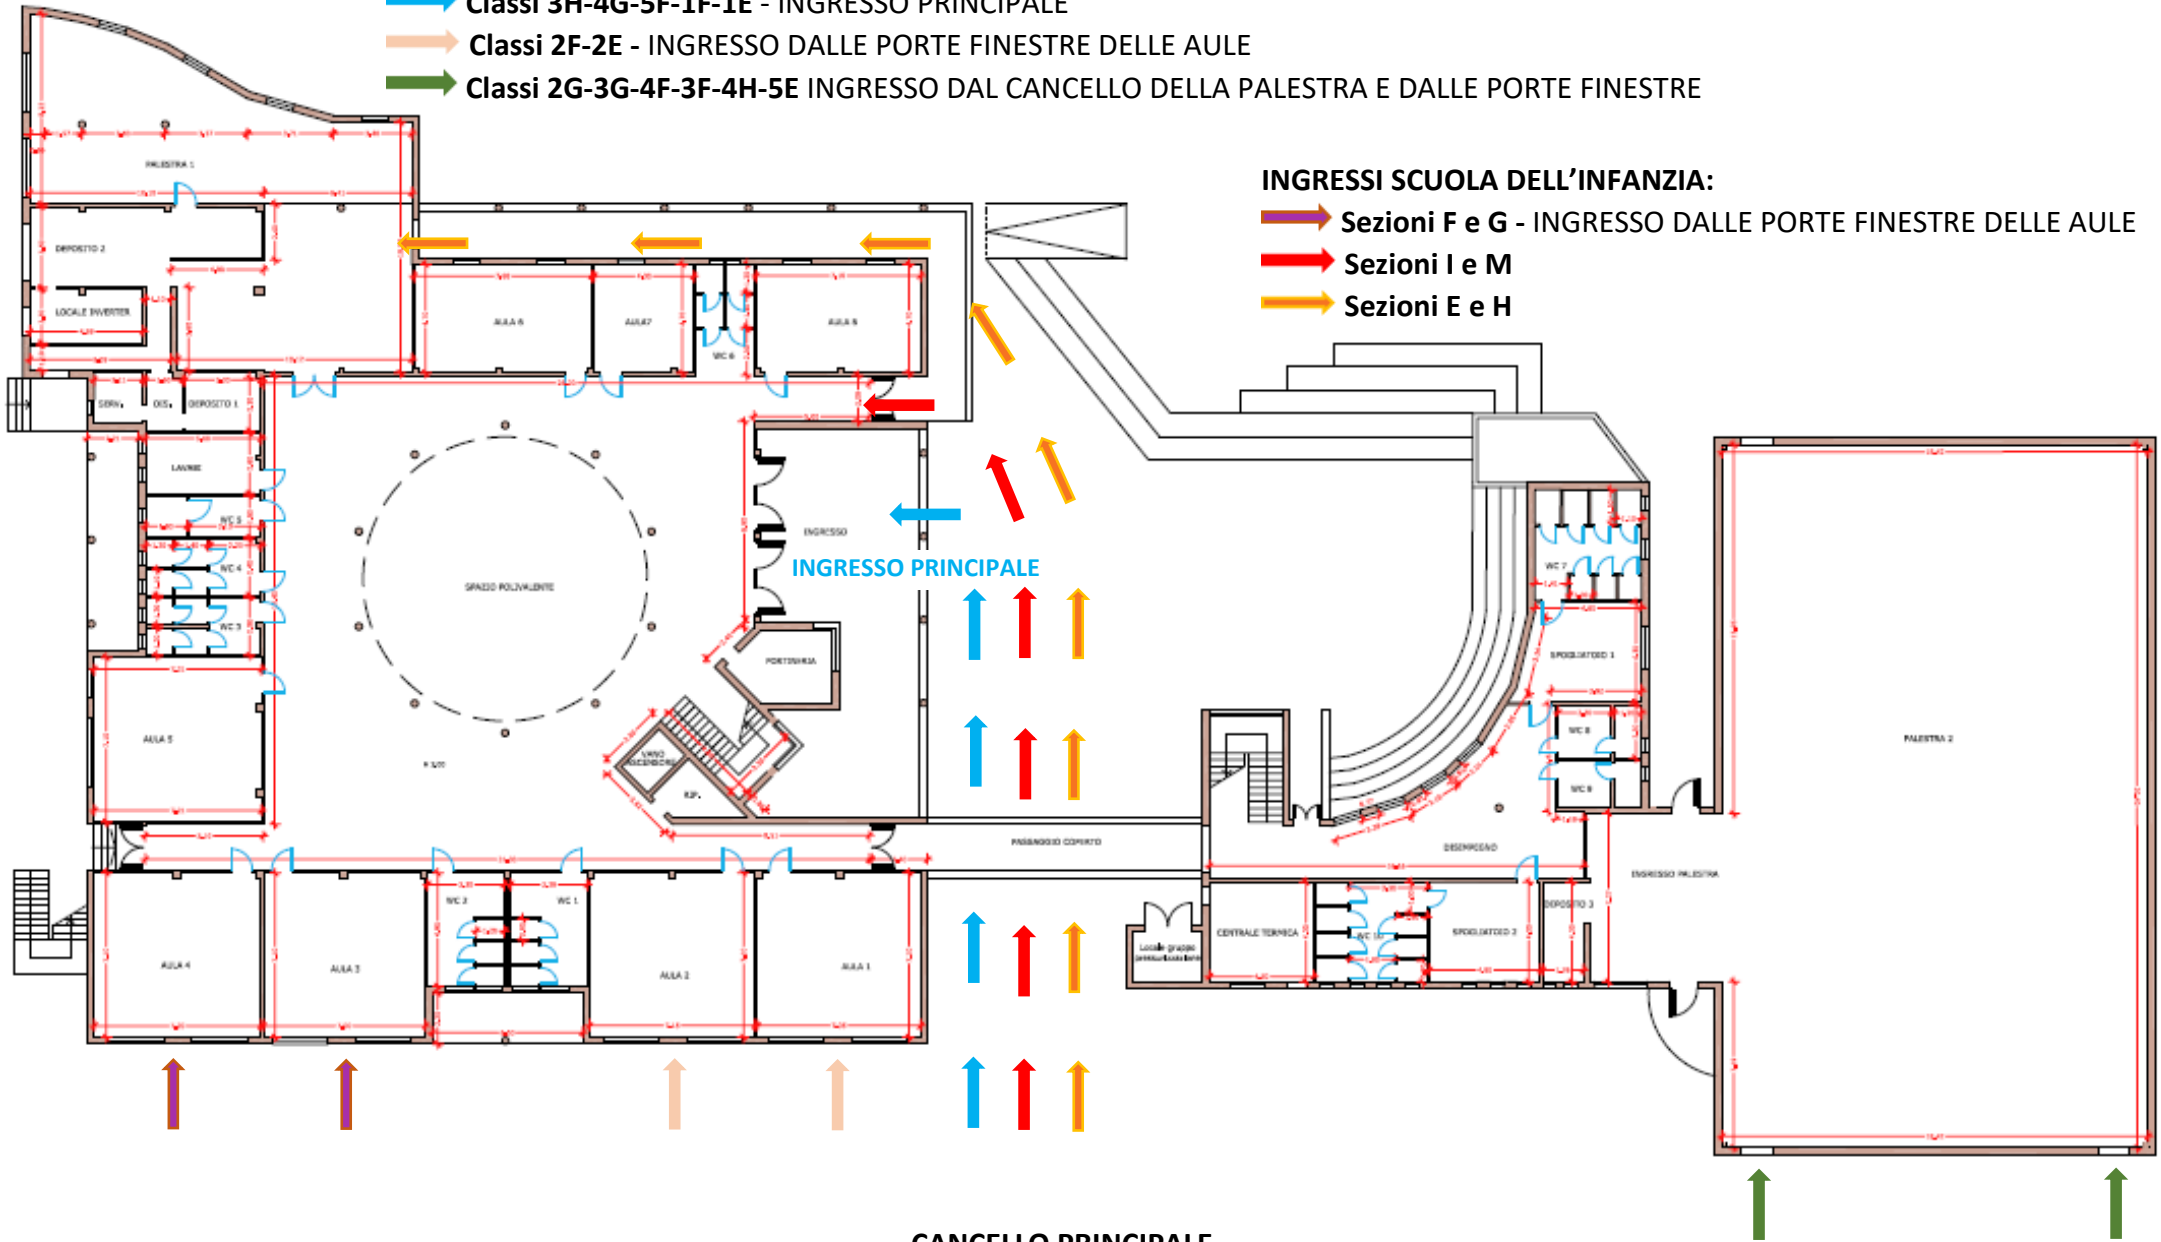

PERCORSI INGRESSI PLESSO ISTICADEDDU a.s. 2021-2022

INGRESSI SCUOLA PRIMARIA:

-  Classi 3H-4G-5F-1F-1E - INGRESSO PRINCIPALE
-  Classi 2F-2E - INGRESSO DALLE PORTE FINESTRE DELLE AULE
-  Classi 2G-3G-4F-3F-4H-5E INGRESSO DAL CANCELLO DELLA PALESTRA E DALLE PORTE FINESTRE

INGRESSI SCUOLA DELL'INFANZIA:

-  Sezioni F e G - INGRESSO DALLE PORTE FINESTRE DELLE AULE
-  Sezioni I e M
-  Sezioni E e H

CANCELLO PRINCIPALE